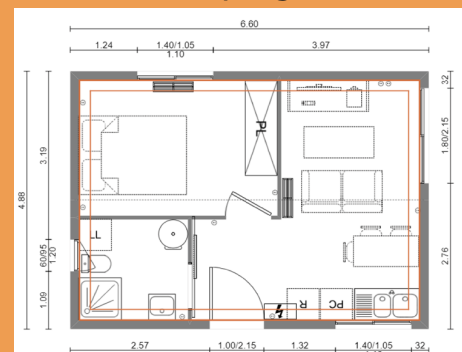

OPTION :

Bardage bois, Terrasse, pergola